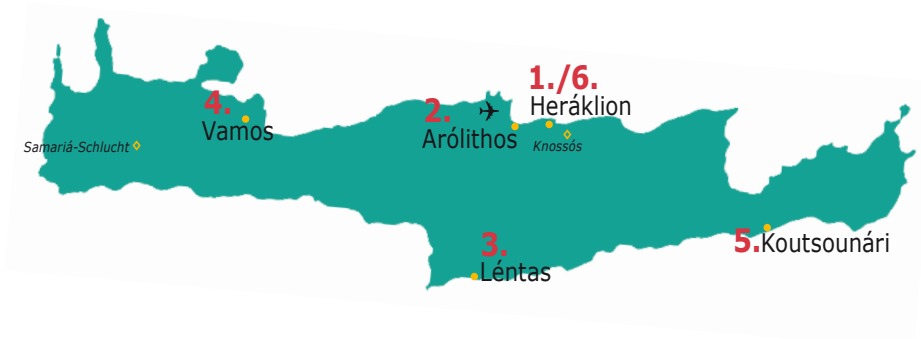

Mietwagenrundreisen Kreta mit vorgebuchten Hotels

TRADITIONELLES KRETA • REISE 18 • 2-wöchige Reise mit Flug nach Heraklion KH18

Arólithos (3 Nächte/ÜF)

Trad. Dorf Arolithos★★★ S. 331

Ag. Paraskeví (4 Nächte/ÜF)

Htl. Pegasus★★★ S. 323

Vámos (3 Nächte/Ü)

App. Vamos Palace★★★ S. 303

Koutsounári (4 Nächte/Ü)

App. Filoxenia★★☆ S. 358

TRADITIONELLES KRETA • REISE 18 • 2-wöchige Reise mit Flug nach Chania KC18

Vámos (3 Nächte/Ü)

App. Vamos Palace★★★ S. 303

Ag. Paraskeví (4 Nächte/ÜF)

Htl. Pegasus★★★ S. 323

Koutsounári (4 Nächte/Ü)

App. Filoxenia★★☆ S. 358

Arólithos (3 Nächte/ÜF)

Trad. Dorf Arolithos★★★ S. 331